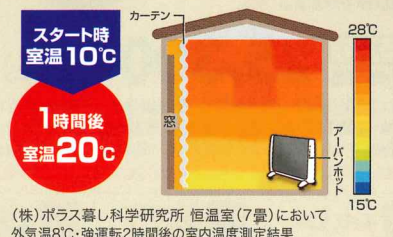

ファミリータイプ

ひだまりのように暖かい♪
風を出さないクリーンな暖房

おかげさまで
17万台

シリーズ累計販売台数

やさしく包み込むように、身体の芯から暖かい

遠赤外線(3~30マイクロ)は吸収効率が高く、物質の表面に当たると吸収されて分子や結晶を振動させ、熱エネルギーに変える特徴があります。そのため効率的に身体を暖めます。

【自社試験における温度分布】部屋の広さ(6畳)において、室温8℃から開始し30分後の測定結果

さらに

お部屋全体をやさしく暖める **W暖流効果**

(株)ボラス暮らし科学研究所 恒温室(7畳)において
外気温8℃・強運転2時間後の室内温度測定結果

キャスター付きで移動もスムーズ

リビング・寝室にピッタリ

クリーン暖房

- 風が出ないから安心
- 火を使わない
- ノドやお肌が乾燥しにくい

あんしん設計