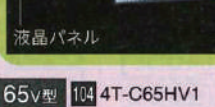

65V型 102 4T-C65HP1

税別 **288,000円** 税込 316,800円

税別 **378,000円** 税込 415,800円

AIプロセッサ採用、高輝度で色鮮やかなmini LEDテレビ。

ここがおススメ!!

高輝度、高コントラストを実現アクティブmini LED駆動

アクティブmini LED駆動

液晶パネル