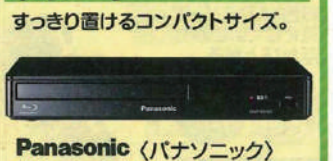

Panasonic (パナソニック) ブルーレイディスクプレーヤー

127 DMP-BD90S

税別 **14,800円** 税込 16,280円

再生可能エネルギーのことならおまかせください。

太陽光発電

発電

家庭用蓄電システム

使う