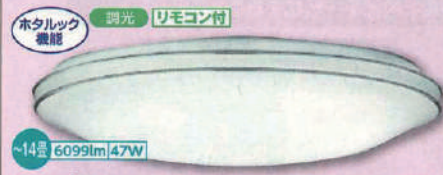

LED照明 省エネ・長寿命で断然お得! 消費電力が少なく電気代がお得に!! ※取付費別途

2027年末までに蛍光灯の製造と輸出入が禁止になります。

早めの交換をおすすめいたします。お気軽にご相談ください。

「いつも」の消灯後も「もしも」の停電時もホタルックのあかりがサポート ※取付費別途

HotaluX (ホタルック) LEDシーリングライト
 ~8畳 4299lm/28.5W
 501 HLDC08402SG 税別 **14,800円** 税込16,280円
 ~12畳 5499lm/36.5W
 502 HLDC12402SG 税別 **16,800円** 税込18,480円